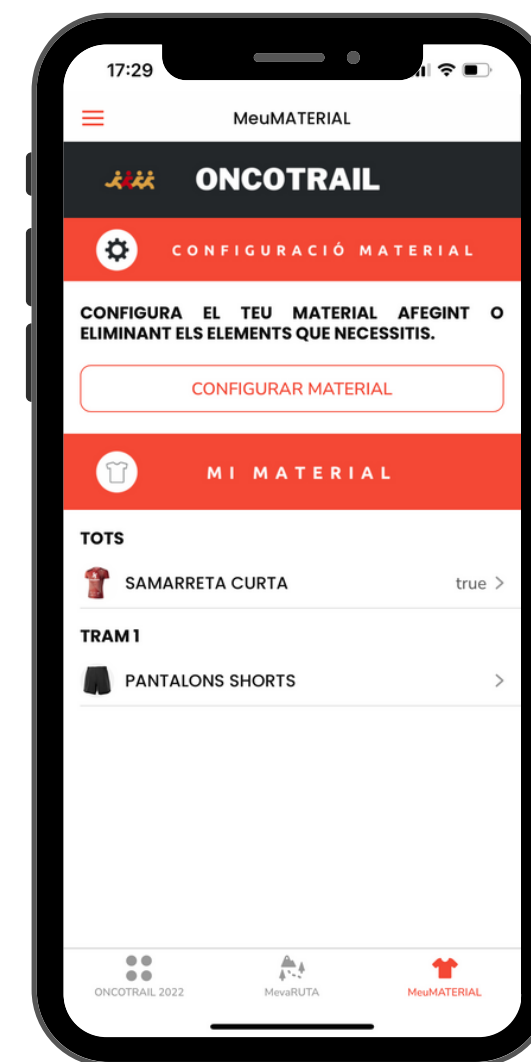

Configura la teva motxilla per a la cursa! Afegeix tot el material que necessites per trams i no oblidis res !!

Un cop afegits a la teva llista "MeuMaterial" i abans del dia de la cursa, podràs fer "check" per indicar que ja el tens preparat.

1

2

3

4

5

6

ONCOTRAIL 365

Comparteix els teus entrenaments ! Puja el teu entrenament a l'app per veure si ets el més ràpid i comparteix la foto de l'entrenament ! Aplica filtres segons si entrenes corrents o caminant.

1

2

3

4

5

6

INSTAONCO 365

Volem conèixer més i millor el teu equip!!