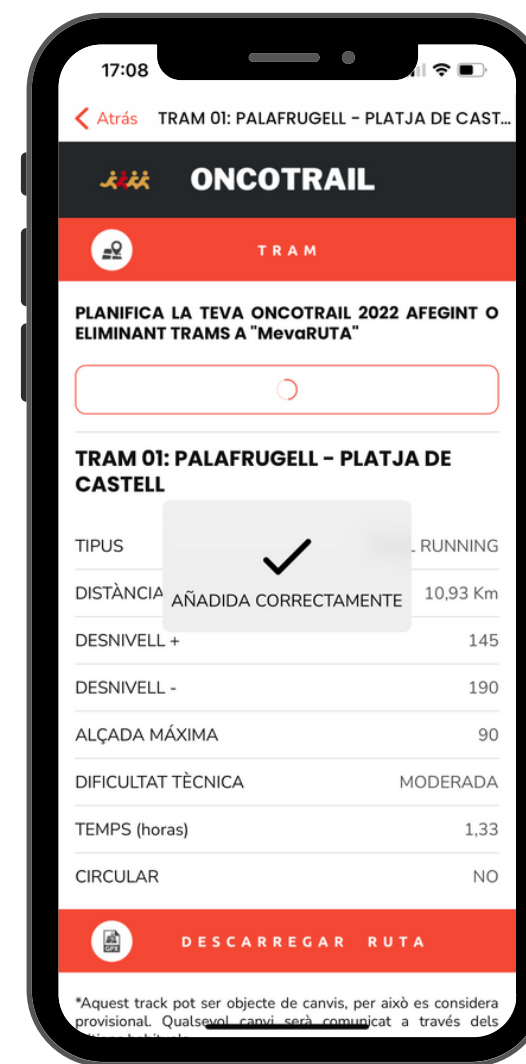

Els articles i esdeveniments publicats a l'App ONCOTRAIL2022 són gestionats pels propis equips participants a l'Oncotrail . L'Organització només dona visibilitat als mateixos.

LA MEVA RUTA

LA MEVA RUTA

Configura els trams que correràs i obté la informació completa de la teva cursa: Km totals, desnivell +, temps estimat,,,,

1

2

3

4

5

6

EL MEU MATERIAL

EL MEU MATERIAL