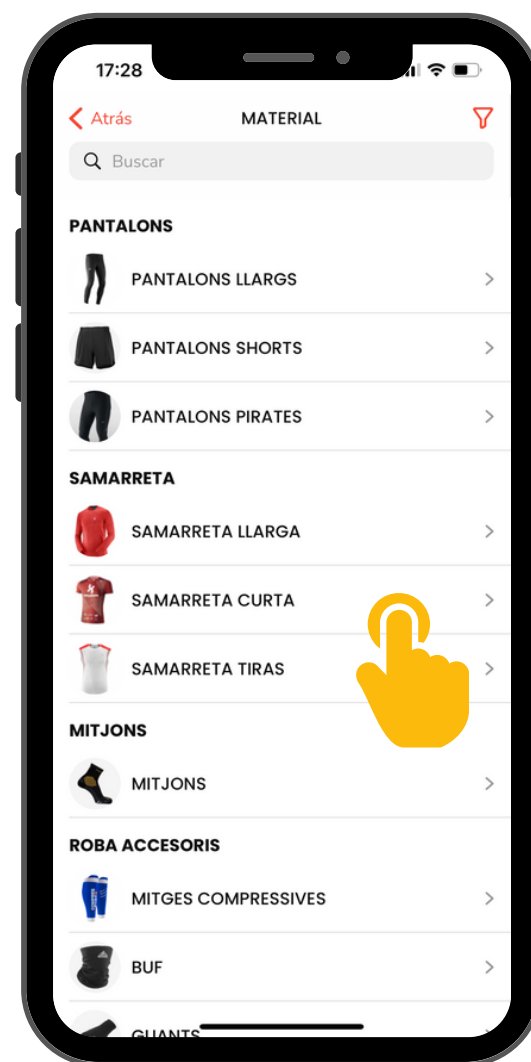

Configura la teva motxilla per a la cursa! Afegeix tot el material que necessites per trams i no oblidis res !!

Un cop afegits a la teva llista "MeuMaterial" i abans del dia de la cursa, podràs fer "check" per indicar que ja el tens preparat.

1

2

3

4

5

6

ONCOTRAIL 365

Comparteix els teus entrenaments ! Puja el teu entrenament a l'app per veure si ets el més ràpid i comparteix la foto de l'entrenament ! Aplica filtres segons si entrenes corrents o caminant.