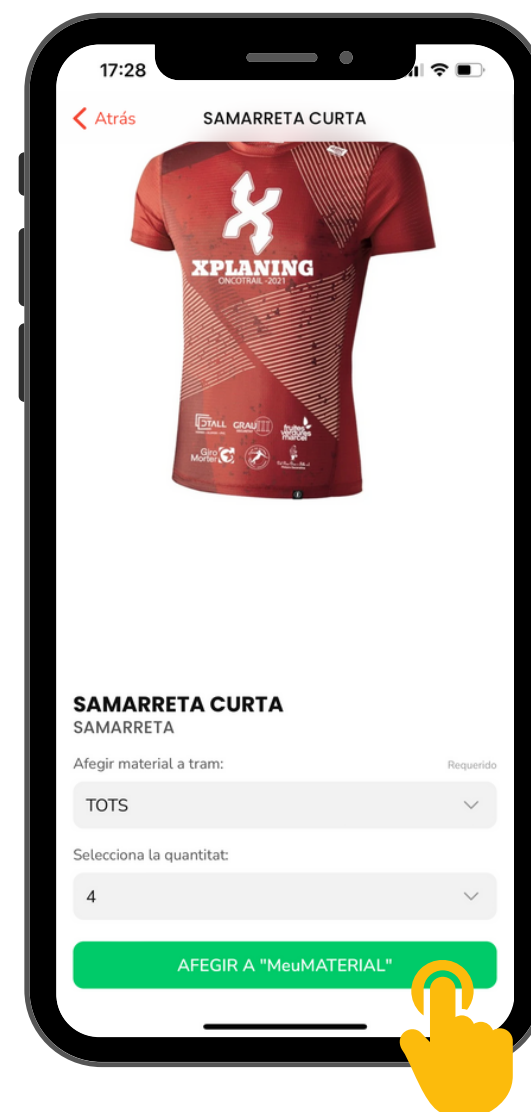

Configura la teva motxilla per a la cursa! Afegeix tot el material que necessites per trams i no oblidis res !!

Un cop afegits a la teva llista "MeuMaterial" i abans del dia de la cursa, podràs fer "check" per indicar que ja el tens preparat.

1

2

3

4

5

6

ONCOTRAIL 365

Comparteix els teus entrenaments ! Puja el teu entrenament a l'app per veure si ets el més ràpid i comparteix la foto de l'entrenament ! Aplica filtres segons si entrenes corrents o caminant.

1

2

3

4

5

6

INSTAONCO 365

Volem conèixer més i millor el teu equip!!