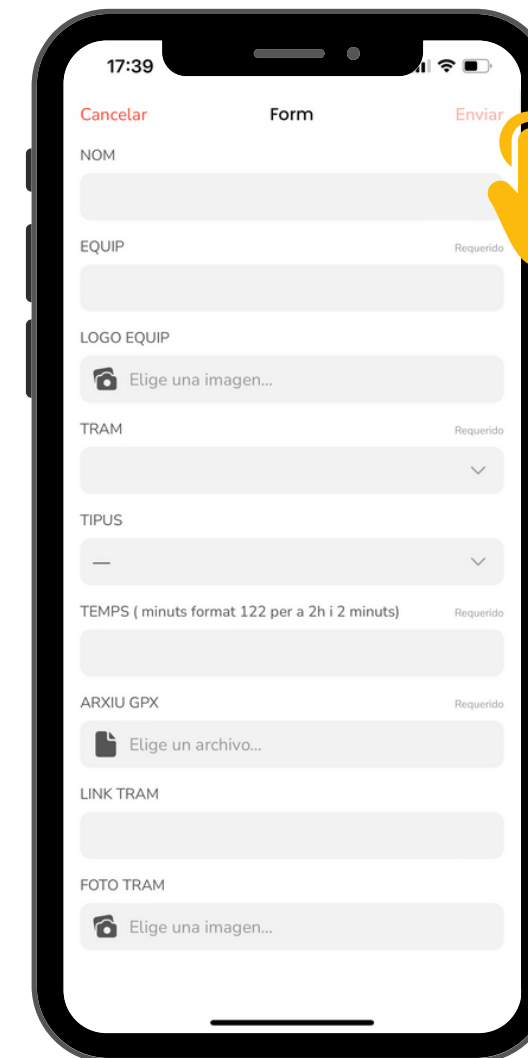

1

2

3

4

5

6

ONCOTRAIL 365

Comparteix els teus entrenaments ! Puja el teu entrenament a l'app per veure si ets el més ràpid i comparteix la foto de l'entrenament ! Aplica filtres segons si entrenes corrents o caminant.

1

2

3

4

5

6

INSTAONCO 365

Volem conèixer més i millor el teu equip!!