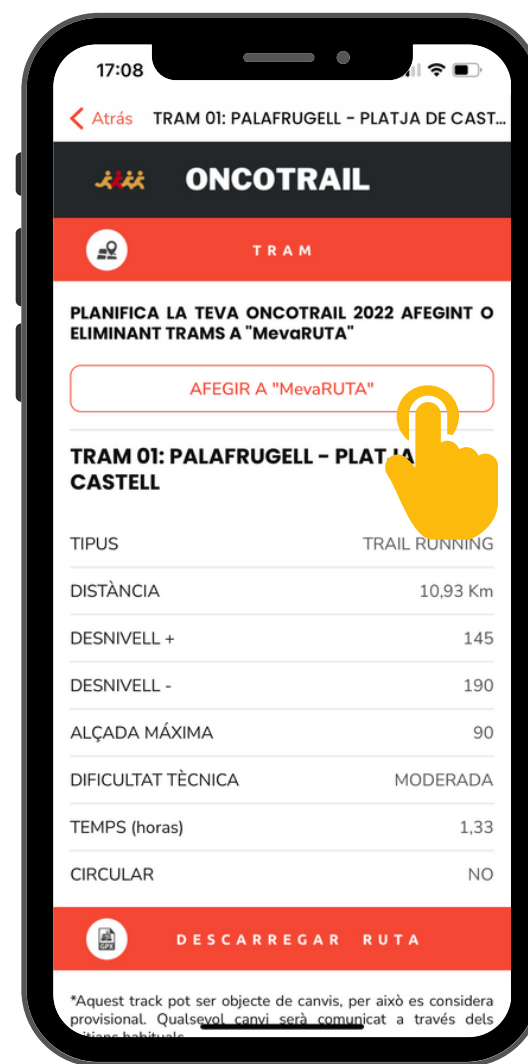

Els articles i esdeveniments publicats a l'App ONCOTRAIL2022 són gestionats pels propis equips participants a l'Oncotrail . L'Organització només dona visibilitat als mateixos.

LA MEVA RUTA

LA MEVA RUTA

Configura els trams que correràs i obté la informació completa de la teva cursa: Km totals, desnivell +, temps estimat,,,,

1

2

3

4

5

6

EL MEU MATERIAL

EL MEU MATERIAL