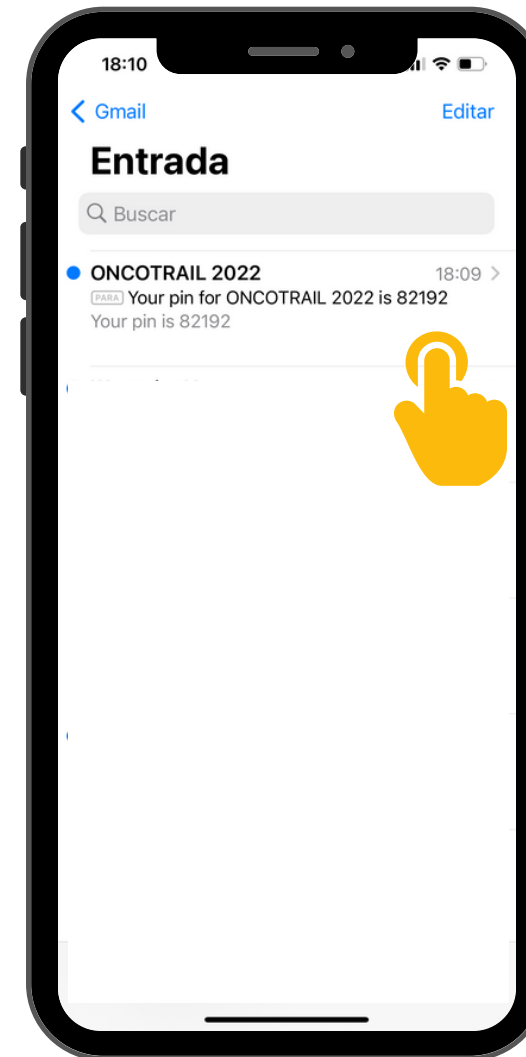

SCAN ME

Segueix las instrucciones segons el teu mòbil:

ACCÉS

ONCOTRAIL APP

Segueix las instruccions segons el teu mòbil:

1

2

3

4

5

6

REGISTRE.

Afegeix el teu mail i accepta les condicions de privacitat i l'opció manteniment de connexió si no vols introduir el email cada cop que obris l'app.

RECEPCIÓ CODI.

En fer "Continuar", rebràs un codi per email que hauràs d'introduir per tal de poder iniciar sessió.