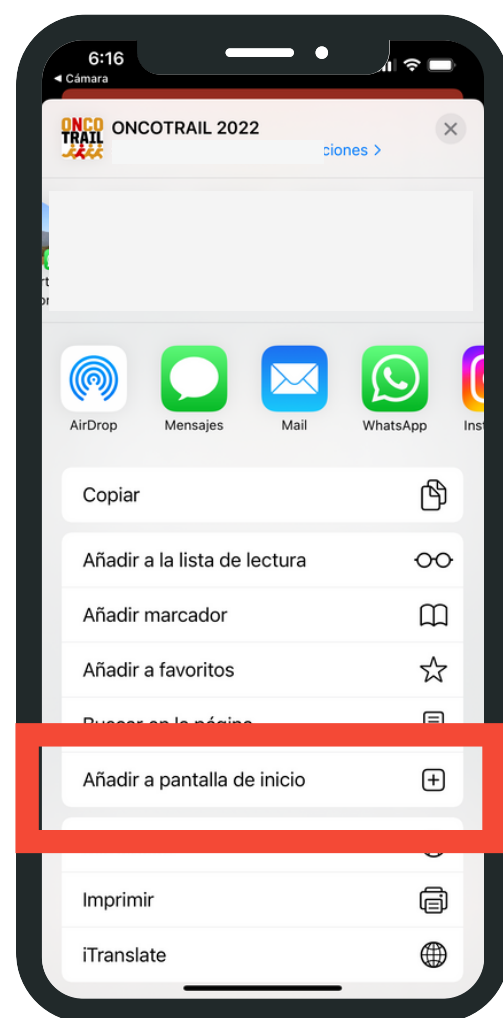

ONCOTRAIL 2022

CLASSIFICACIÓ EN DIRECTE
CONFIGURA ELS TEUS TRAMS
MATERIAL DE CURSA
ONCOTRAIL 365
BOTIGA I CALENDARI SOLIDARI
I MOLT MÉS...

www.tmovilonline.es

DESCARREGA'T

ONCOTRAIL 2022

Escaneja el QR o accedeix al link: <https://cutt.ly/9JXnFo3>

SCAN ME

Segueix las instrucciones segons el teu mòbil:

ACCÉS

ONCOTRAIL APP

Segueix las instruccions segons el teu mòbil:

1

2

3

4

5

6

REGISTRE.

Afegeix el teu mail i accepta les condicions de privacitat i l'opció manteniment de connexió si no vols introduir el email cada cop que obris l'app.

RECEPCIÓ CODI.

En fer "Continuar", rebràs un codi per email que hauràs d'introduir per tal de poder iniciar sessió.