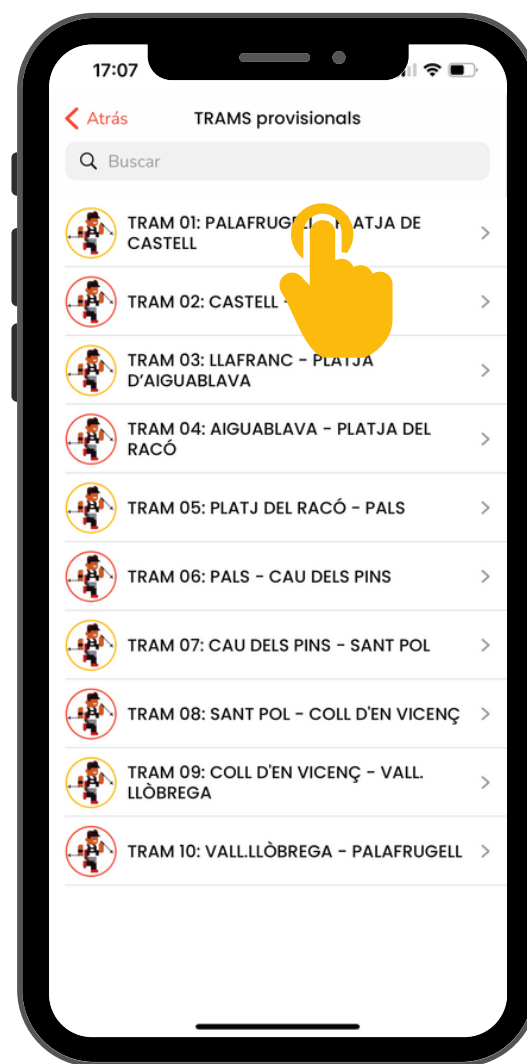

LA MEVA RUTA

LA MEVA RUTA

Configura els trams que correràs i obté la informació completa de la teva cursa: Km totals, desnivell +, temps estimat,,,,

1

2

3

4

5

6