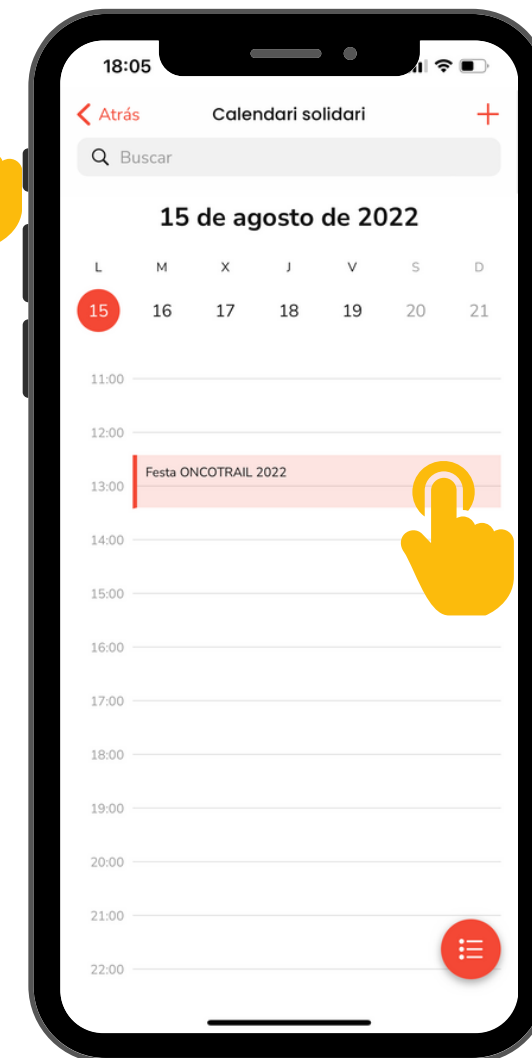

1

2

3

4

5

6

CALENDARI SOLIDARI

Només EL LIDER de cada equip pot accedir a aquesta funcionalitat

CALENDARI SOLIDARI

Tenim ganes de "Marxa, Marxa" . Dona visibilitat als esdeveniments que organitzes per recaptar diners per l'Oncotrail!

1

2

3

4

5

6