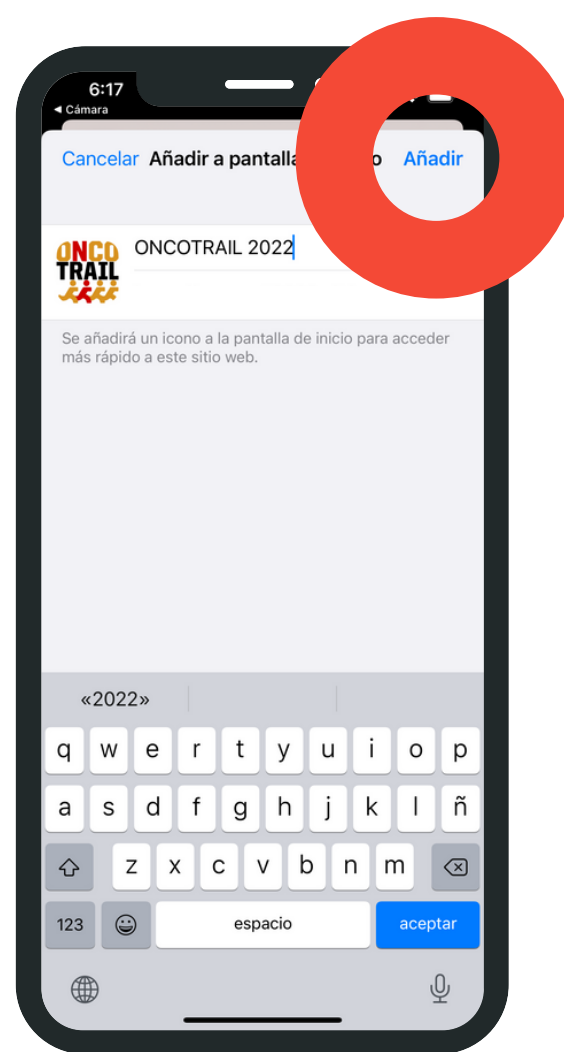

ONCOTRAIL 2022

CLASSIFICACIÓ EN DIRECTE
CONFIGURA ELS TEUS TRAMS
MATERIAL DE CURSA
ONCOTRAIL 365
BOTIGA I CALENDARI SOLIDARI
I MOLT MÉS...

www.tmovilonline.es

DESCARREGA'T

ONCOTRAIL 2022

Escaneja el QR o accedeix al link: <https://cutt.ly/9JXnFo3>

SCAN ME

Segueix las instrucciones segons el teu mòbil:

ACCÉS

ONCOTRAIL APP

Segueix las instruccions segons el teu mòbil:

1

2

3