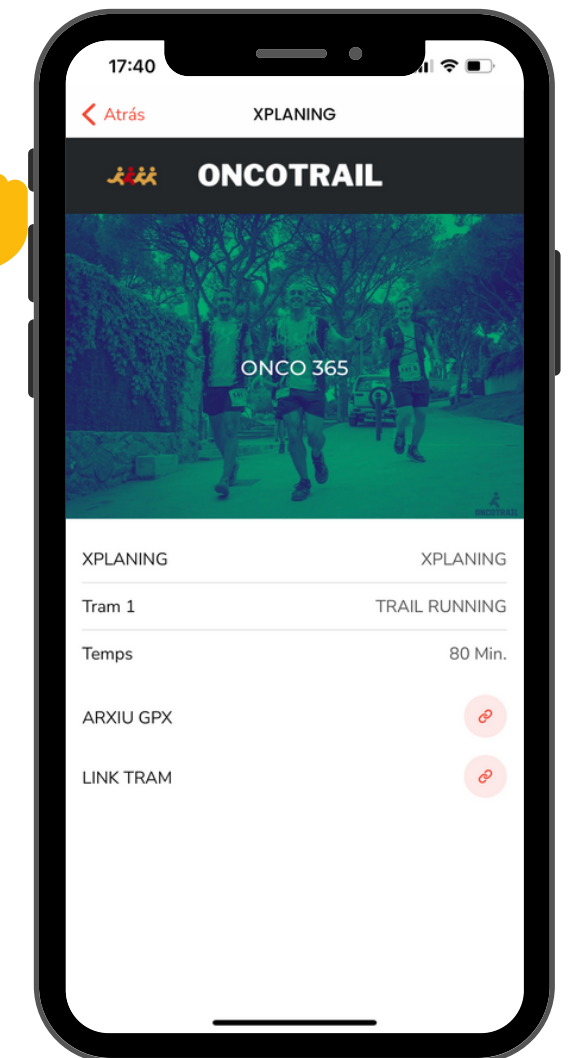

ONCOTRAIL 365

Comparteix els teus entrenaments ! Puja el teu entrenament a l'app per veure si ets el més ràpid i comparteix la foto de l'entrenament ! Aplica filtres segons si entrenes corrents o caminant.

1

2

3

4

5

6