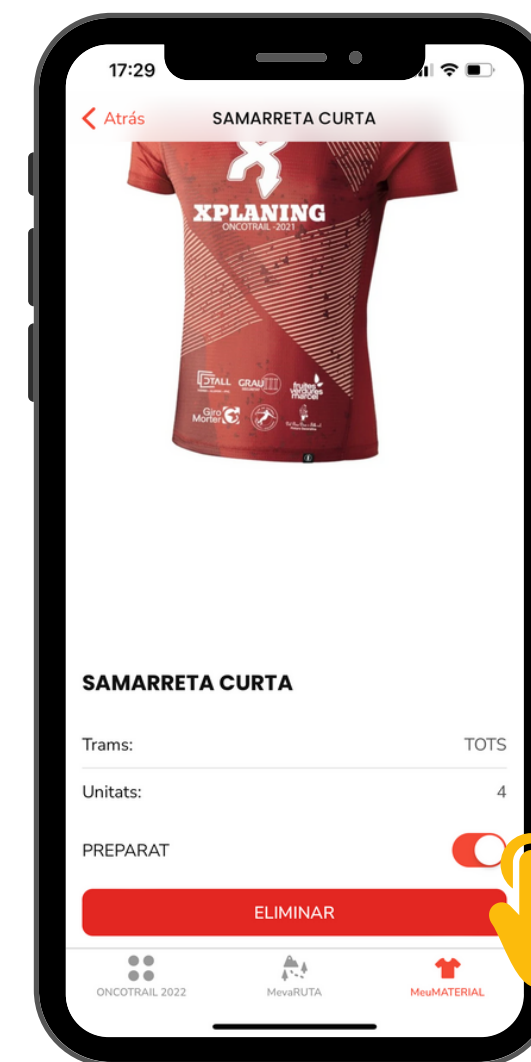

1

2

3

4

5

6

ONCOTRAIL 365

Comparteix els teus entrenaments ! Puja el teu entrenament a l'app per veure si ets el més ràpid i comparteix la foto de l'entrenament ! Aplica filtres segons si entrenes corrents o caminant.

1

2

3

4

5

6

INSTAONCO 365

Volem conèixer més i millor el teu equip!!