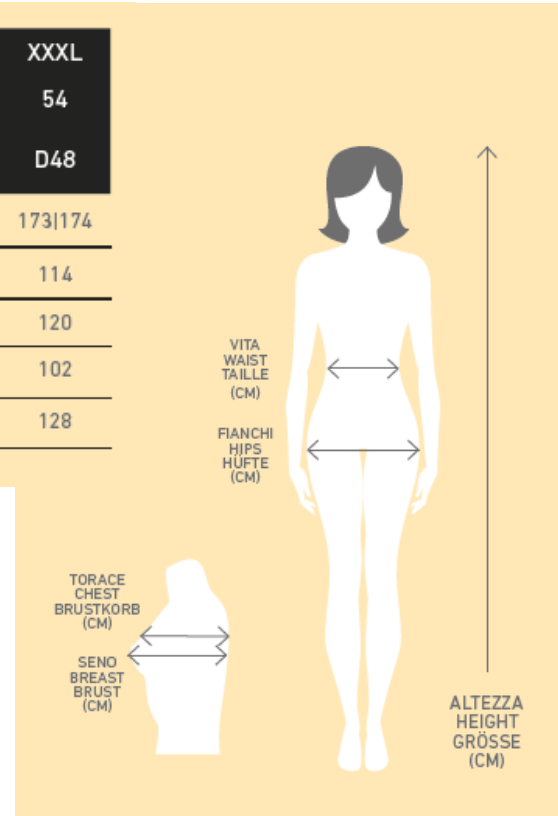

WOMAN

EU	XXS	XS	S	M	L	XL	XXL	XXXL
I	40	42	44	46	48	50	52	54
D	D34	D36	D38	D40	D42	D44	D46	D48

HEIGHT	163 165	165 167	167 169	169 171	170 171	171 172	172 173	173 174
CHEST	80	84	88	92	96	102	108	114
BREAST	86	90	94	98	102	108	114	120
WAIST	68	72	76	80	84	90	96	102
HIPS	94	98	102	106	110	116	122	128

MAN

I	46	48	50	52	54	56	58	60
EU	S	M	L	XL	XXL	3XL	4XL	5XL
HEIGHT	172 174	174 176	176 178	178 180	180 182	182 184	184 186	186 188
CHEST	92	96	100	104	108	112	116	120
WAIST	82	86	90	94	98	102	106	110
HIPS	96	100	104	108	112	116	120	124